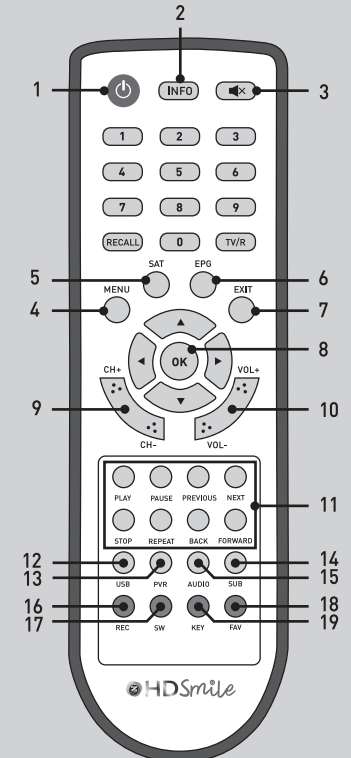

2 ส่วนประกอบต่างๆ (Accessory)

✔ โปรดตรวจสอบส่วนประกอบต่างๆ ก่อนการติดตั้งและเชื่อมต่อใช้งาน

✔ คู่มือการใช้งาน: 1

✔ อุปกรณ์แปลงไฟ (Adapter): 1

✔ สาย HDMI: 1

✔ สาย AV: 1

✔ แบตเตอรี่ ขนาด AAA: 2

✔ ใบรับประกัน: 1

✔ รีโมทคอนโทรล: 1

3 โครงสร้างภายนอก (External Structure)

3.1 ภาพด้านหน้า

3.2 ภาพด้านหลัง

1. LNB รับเข้า
2. USB รับเข้า
3. L-AUDIO
4. R-AUDIO
5. DC12V
6. เชื่อมต่อวิดีโอ
7. HDMI ส่วนออก
8. SPDIF
9. RS232

4 รีโมทคอนโทรล (Remote Control)

Button List

1. ปุ่มเปิด - ปิดเครื่อง
2. ปุ่มข้อมูลช่องรายการ
3. ปุ่มเปิด-ปิดเสียง
4. ปุ่มเมนู
5. ปุ่มเลือกงานดาวเทียม
6. ปุ่มตารางช่องรายการ
7. ปุ่มออกจากเมนูค่าตั้ง
8. ปุ่มเลือกเมนูค่าตั้ง
9. ปุ่มเปลี่ยนช่องขึ้น-ลง
10. ปุ่มเพิ่ม-ลดเสียง
11. ปุ่มควบคุม
12. ปุ่มเชื่อมต่อ USB
13. ปุ่ม PVR บันทึกวิดีโอ
14. ปุ่มเลือกคำบรรยาย
15. ปุ่มเลือกระบบเสียง
16. ปุ่มบันทึกรายการ
17. ปุ่มเปิดโหมด Full screen
18. ปุ่มแสดงรายการโปรด
19. ปุ่ม key

Remote control

แบตเตอรี่ AAA	1.5 โวลต์ 2 ก้อน
ระยะทางการใช้งาน	ไม่เกิน 8 เมตร (ระยะทางวัดจากด้านหน้าของกล่องรับสัญญาณ)
ช่วงการใช้งาน	ประมาณ 30 องศา ช่วงระยะจากซ้าย-ขวา/ประมาณ 20 องศา
ช่วงระยะจากบน-ล่าง	น้ำหนักรวม 0.11 กิโลกรัม (รวมน้ำหนักแบตเตอรี่)