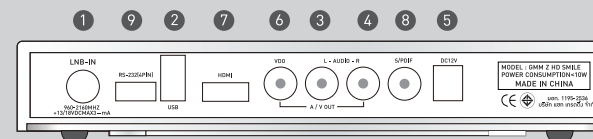

2 ส่วนประกอบต่างๆ (Accessory)

✔ โปรดตรวจสอบส่วนประกอบต่างๆ ก่อนการติดตั้งและเชื่อมต่อใช้งาน

✔ คู่มือการใช้งาน: 1

✔ อุปกรณ์แปลงไฟ (Adapter): 1

✔ สาย HDMI: 1

✔ สาย AV: 1

✔ แบตเตอรี่ ขนาด AAA: 2

✔ ใบรับประกัน: 1

✔ รีโมทคอนโทรล: 1

3 โครงสร้างภายนอก (External Structure)

3.1 ภาพด้านหน้า

3.2 ภาพด้านหลัง

1. LNB รับเข้า
2. USB รับเข้า
3. L-AUDIO
4. R-AUDIO
5. DC12V
6. เชื่อมต่อวิดีโอ
7. HDMI ส่วนออก
8. SPDIF
9. RS232

4 รีโมทคอนโทรล (Remote Control)