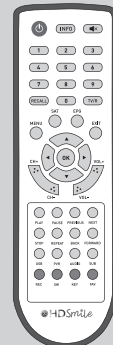

2 ส่วนประกอบต่างๆ (Accessory)

✔ โปรดตรวจสอบส่วนประกอบต่างๆ ก่อนการติดตั้งและเชื่อมต่อใช้งาน

✔ คู่มือการใช้งาน: 1

✔ อุปกรณ์แปลงไฟ (Adapter): 1

✔ สาย HDMI: 1

✔ สาย AV: 1

✔ แบตเตอรี่ ขนาด AAA: 2

✔ ใบรับประกัน: 1

✔ รีโมทคอนโทรล: 1

3 โครงสร้างภายนอก (External Structure)

3.1 ภาพด้านหน้า

3.2 ภาพด้านหลัง

1. LNB รับเข้า
2. USB รับเข้า
3. L-AUDIO
4. R-AUDIO
5. DC12V
6. เชื่อมต่อวิดีโอ
7. HDMI ส่วนออก
8. SPDIF
9. RS232

4 รีโมทคอนโทรล (Remote Control)

Button List

1. ปุ่มเปิด - ปิดเครื่อง
2. ปุ่มข้อมูลช่องรายการ
3. ปุ่มเปิด-ปิดเสียง
4. ปุ่มเมนู
5. ปุ่มเลือกงานดาวเทียม
6. ปุ่มตารางช่องรายการ
7. ปุ่มออกจากเมนูค่าตั้ง
8. ปุ่มเลือกเมนูค่าตั้ง
9. ปุ่มเปลี่ยนช่องขึ้น-ลง
10. ปุ่มเพิ่ม-ลดเสียง
11. ปุ่มควบคุม
12. ปุ่มเชื่อมต่อ USB
13. ปุ่ม PVR บันทึกวิดีโอ
14. ปุ่มเลือกคำบรรยาย
15. ปุ่มเลือกระบบเสียง
16. ปุ่มบันทึกรายการ
17. ปุ่มเปิดโหมด Full screen
18. ปุ่มแสดงรายการโปรด
19. ปุ่ม key